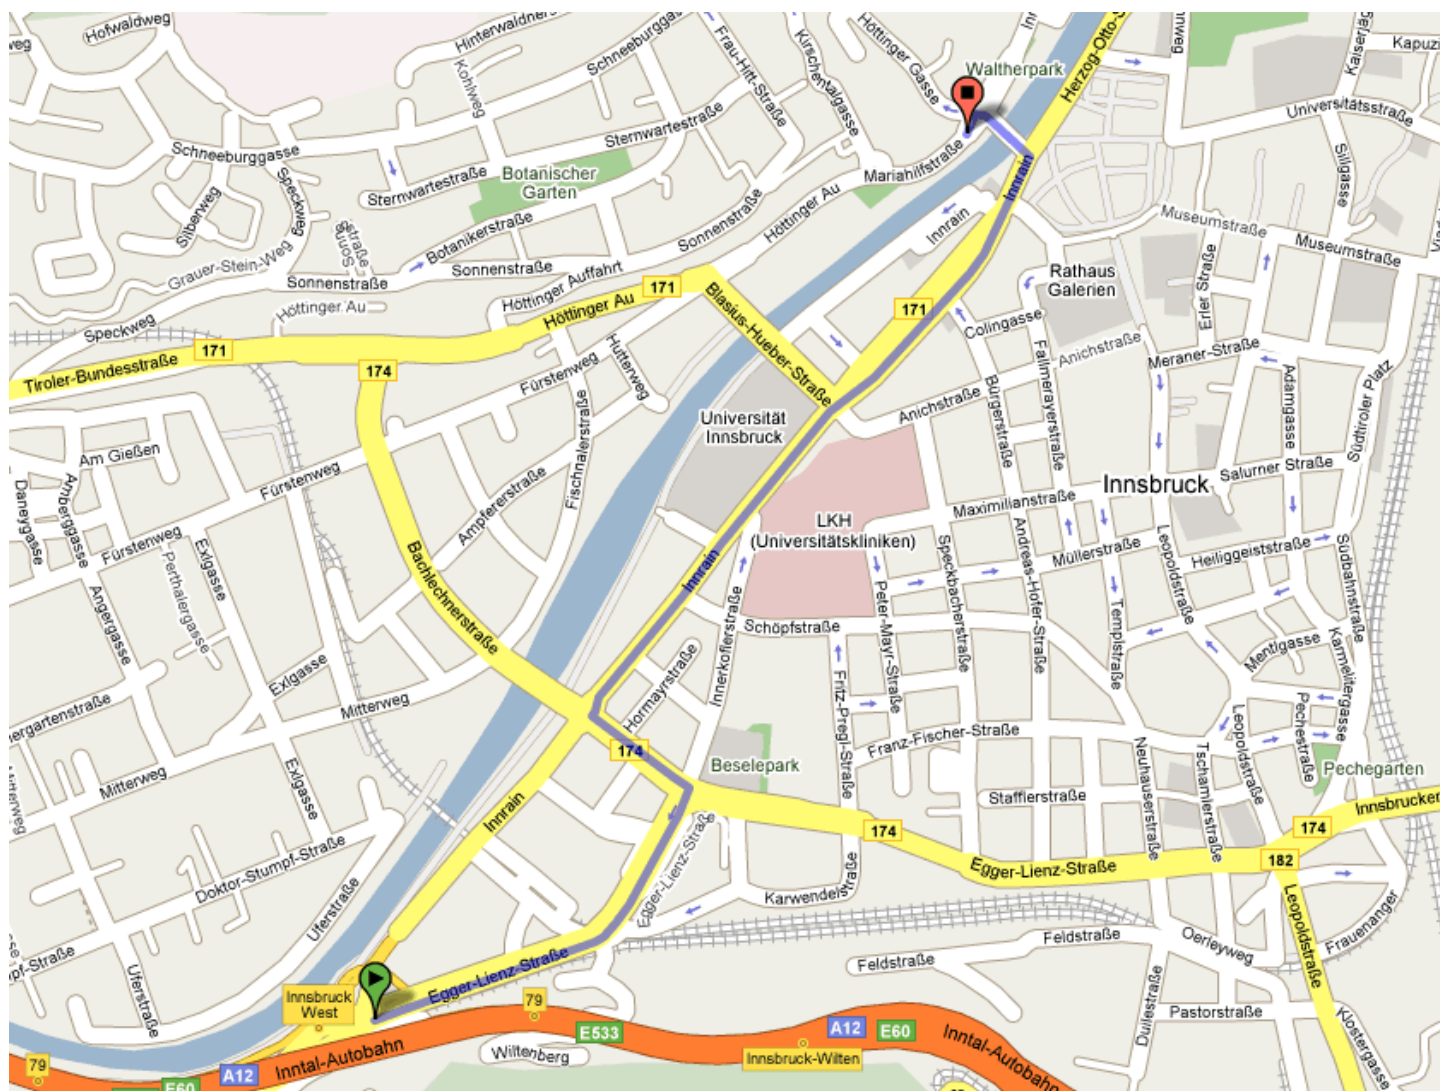

## Anreise mit dem Auto:

- Inntalautobahn A12 von Osten oder Westen bzw. Brennerautobahn A13 aus Richtung Süden
- Autobahnabfahrt Innsbruck-West (79)
- nächste Ampelkreuzung links abbiegen (Beschilderung Richtung Zentrum)
- nächste Ampelkreuzung rechts in den Innrain einbiegen, ca. 1,5 km geradeaus
- links abbiegen und die Innbrücke überqueren
- unser Hotel befindet sich links nach der Brücke auf der rechten Straßenseite

Die **Garage** befindet sich 100 Meter hinter dem Hotel in der Höttingergasse (ohne direkten Zugang zum Hotel). Zum Ausladen halten Sie bitte in der **Hotelladezone beim Hoteleingang**. Mit Ihrer Zimmerkeycard haben Sie dann jederzeit Zutritt zur Garage. Die Parkgarage steht Ihnen **kostenlos** zur Verfügung!

## Arrival by car:

- take motorway A12 coming from east or west or motorway A13 coming from south
- exit Innsbruck-West (79)
- next crossing turn left (direction "Zentrum" city centre)
- next crossing turn right (street name: Innrain), appr. 1,5 km straight on
- turn left and cross the bridge (name: Innbrücke)
- our hotel is situated to the left after the Innbrücke on the right hand side

## Arrivando in macchina:

- autostrada "Inntalautobahn" A12 per chi proviene dall' est o dall' ovest oppure Autostrada del Brennero A13 per chi proviene dal sud
- uscita autostradale Innsbruck West (79)
- svoltare a sinistra all'incrocio semaforico successivo (segnaletica direzione centro)
- all'incrocio semaforico successivo svoltare a destra nell'"Innrain" proseguendo diritto per ca. 1,5 km
- svoltare a sinistra e attraversare il ponte sull'Inn
- dopo aver attraversato il ponte svoltare a sinistra, il nostro Hotel si trova subito sul lato destro della strada